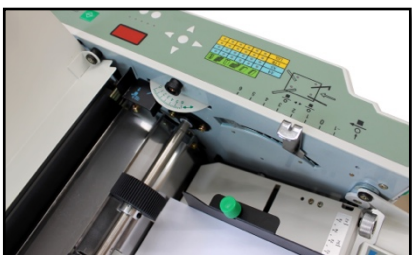

Automatische Falzmaschine

SUPERFAX PF-330

Tischfalzmaschine mit bestechend einfacher Bedienung. Geeignet für die professionelle Produktion zum Beispiel in Copy-Shops, Schulen oder Vereinen. Einfach Papier in die großzügig dimensionierten Magazine einlegen, die Falzart per Knopfdruck wählen und die automatische Falzung starten.

SUPERFAX PF-330 mit 6 programmierten Falzarten. Die Wahl erfolgt durch Tastendruck.

Einfach

Wickel

Zickzack

Doppelparallel

Außen

Altarfalz

SUPERFAX PF-330

SUPERFAX PF-330 mit 6 programmierten Falzarten. Die Wahl erfolgt durch Tastendruck. Für A4, A5, Briefe (auch für A3 erhältlich)

Papiertischdruck und Separator in 5 Stufen einstellbar (sowie stufenlos einstellbar).

Exakte Schuppenauslage durch Auslaufbänder / Führungsrollen.

MM

AUTO

7.8K/h

Papierformat	Max. 297 × 420mm Min. 128 x 182 mm (nur Einfachfalz)
Papiergewicht	45 – 135 g / m ² (über 145g/m ² Einfachfalz möglich)
Falzarten	Einfach-, Wickel-, Zickzack-, Doppelparallel-, Außen- & Altarfalz
Papiereinzug	Friktionseinzug mit drei Einzugsrollen
Papierkapazität	500 Blatt (60 g / m ²)
Geschwindigkeit	4.200–7.800 Blatt /Stunde bei A4 Einfachfalz
Zähler	Digitale vierstellige Addition
Erkennung Papierende	automatischer Stopp nach letztem Blatt
Auslagesensor	ja
Sicherheitsabdeckung	ja (Maschinenstopp beim Öffnen)
Optional	Auch erhältlich für A3, Z1 Spezialeinzug
Netzanschluss	220V/60Hz
Leistung	75W
Verpackungsmaß Produktmaß	LxBxH: 610x560x550 LxBxH: 920x490x525
Gewicht	32kg